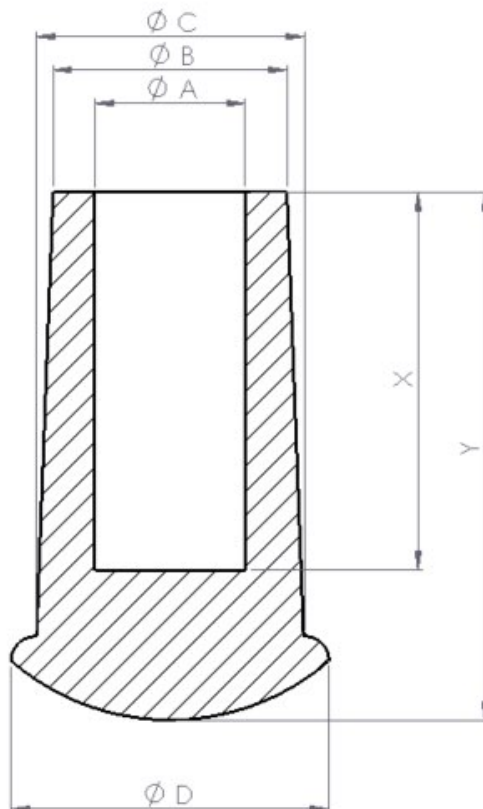

Gummikappe mit Metalleinlage für Bergstockspitze

Art.-Nr.: 8000

Beschreibung:

Diese Gummikappe mit Metalleinlage stecken Sie einfach auf eine Bergstockspitze auf. Unsere Bergstockspitzen haben in diesem Bereich alle den gleichen Durchmesser so das man keine extra Größe wählen muss.

Mit der aufgesteckten Gummikappe verhindern Sie Schäden auf Ihrem Fußboden, wenn Sie den Wanderstock zuhause bewegen.

Art.-Nr.	A	B	C	D	X	Y
8000	8 mm	14 mm	15 mm	20 mm	19 mm	28 mm

Firma:
Dirk Hartleib
Friedensstraße 84
37318 Lindewerra