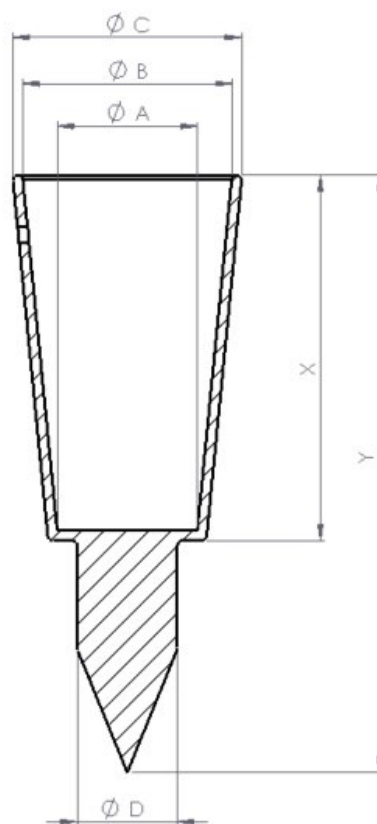

## Bergstockspitze

Art.-Nr.: 8011+Innendurchmesser

### Beschreibung:

Diese Bergstockspitze ist aus massiven vernickeltem Metall und wird mit einem kleinen Nagel durch ein vorgesehenes Loch in der Spitze befestigt. Der Nagel ist im Lieferumfang enthalten. Bevor Sie die Bergstockspitze an den Stock anbringen, müssen sie den Stock konisch anschleifen oder fräsen.

Art.-Nr.	A	B	C	D	X	Y
8011-18	12 mm	17 mm	19 mm	10 mm	37 mm	60 mm
8011-20	13 mm	19 mm	21 mm	10 mm	37 mm	60 mm
8011-22	15 mm	21 mm	23 mm	10 mm	37 mm	60 mm

Alle Maße +/- 0,2 mm

Firma:  
Dirk Hartleib  
Friedensstraße 84  
37318 Lindewerra